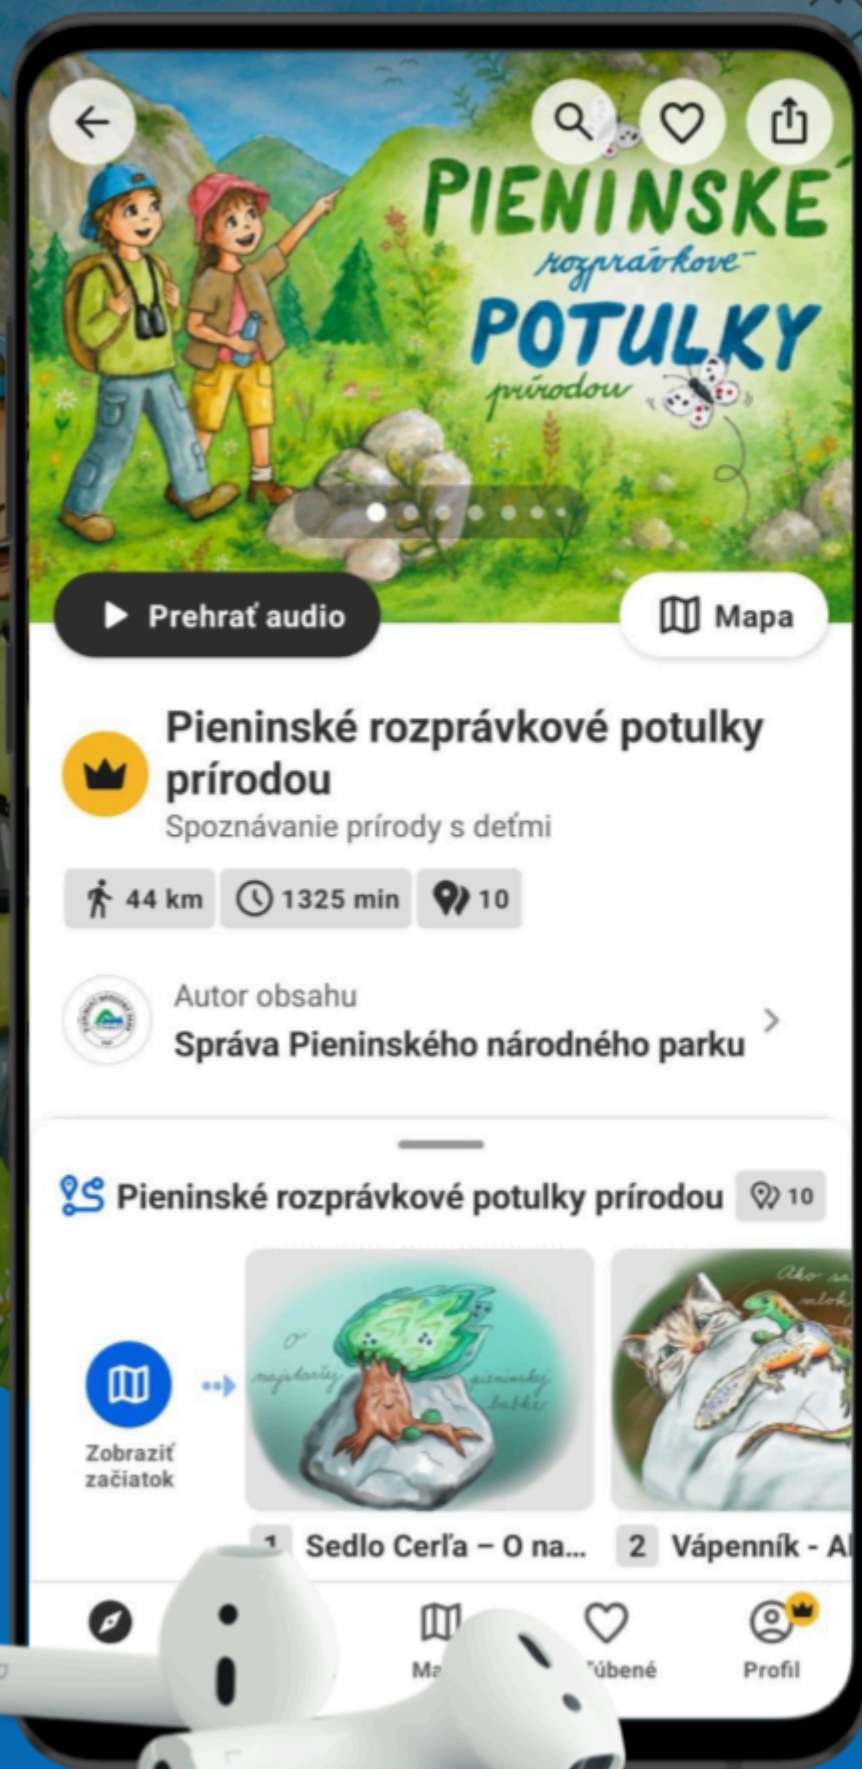

SmartGuide

Audio sprievodca

Audio guide

Audioprzewodnik

PIENINSKE
rozprávkové
POTULKY
prírodou

Naskenujte QR kód a objavte
Pieninský národný park